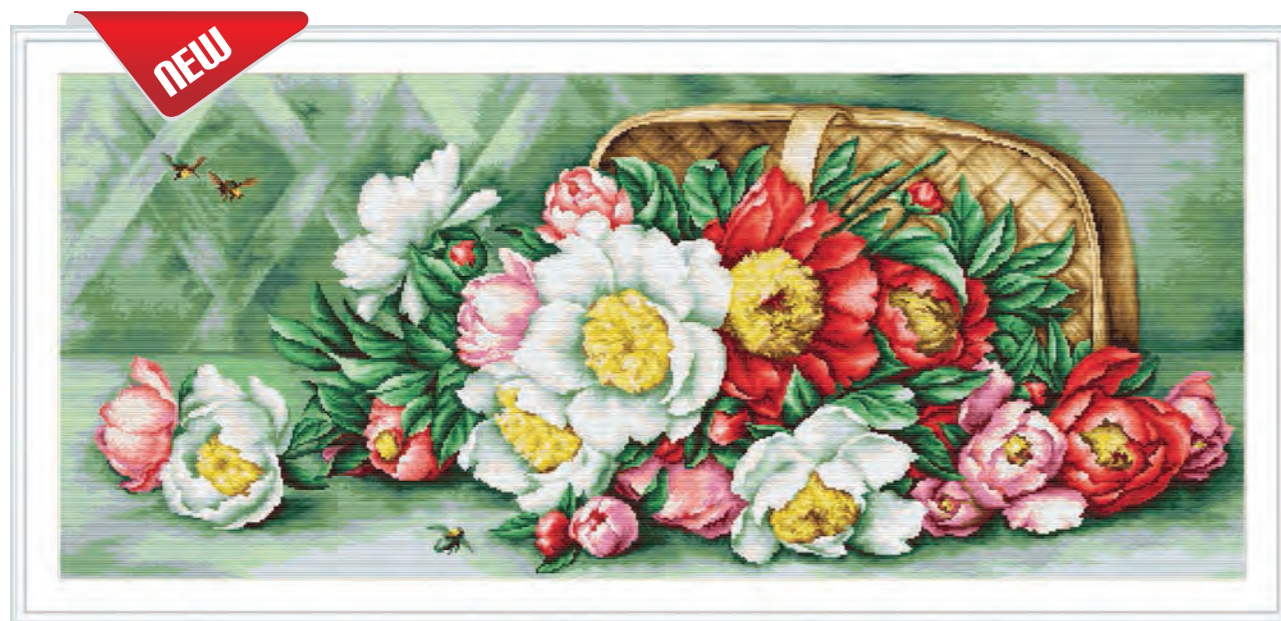

B205 • «Compoziție cu vișine»,
dim. 18.5 x 38.5 cm; cul. 32

B2230 • «Trandafiri galbeni cu prune», dim. 18.5 x 32.5 cm; cul. 29

B2232 • «Volbura», dim. 22 x 36.5 cm; cul. 16

B2233 • «Volbura», dim. 22 x 36 cm; cul. 18