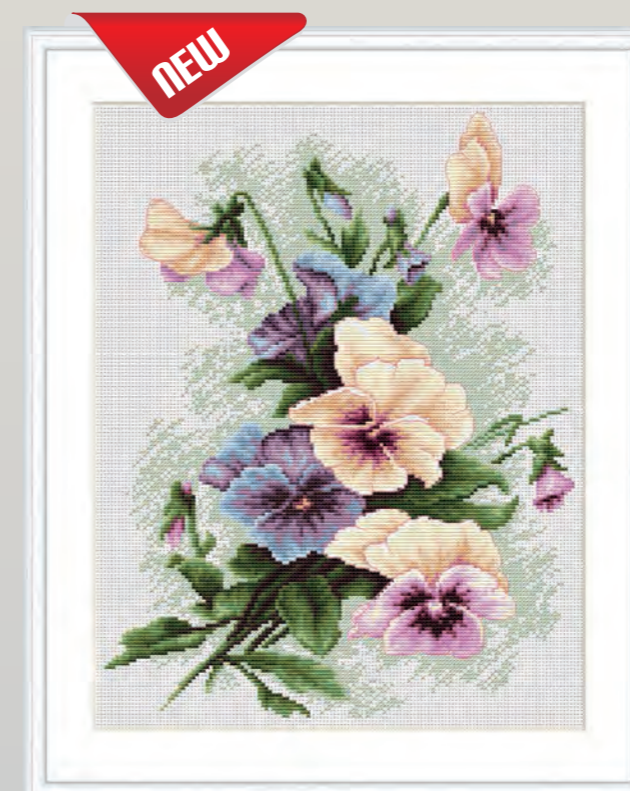

B2231 • «Panseluțe», dim. 21.5 x 27.5 cm; cul. 32