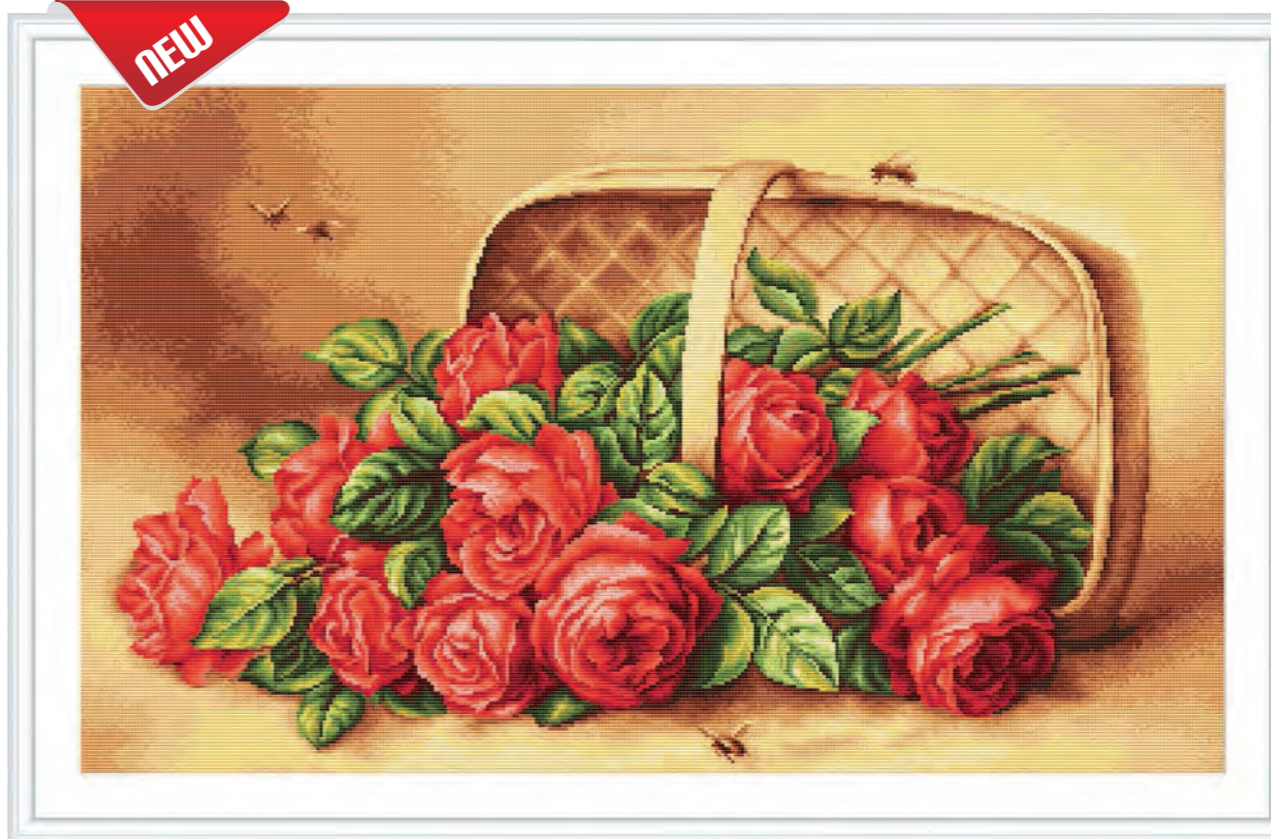

G499 • «Coș răsturnat cu trandafiri», dim. 36 x 22 cm; cul. 35
B499 • «Coș răsturnat cu trandafiri», dim. 57 x 35 cm; cul. 35