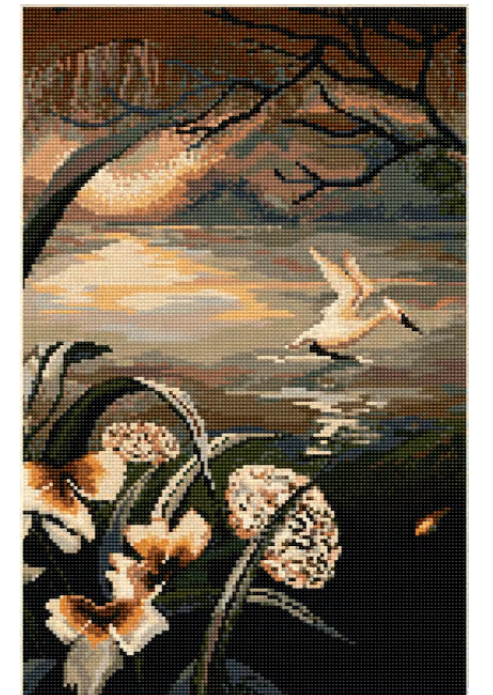

G337 • «Pe malul lacului», dim. 14 x 20 cm;
cul. 26
B337 • «Pe malul lacului», dim. 19 x 28 cm;
cul. 26