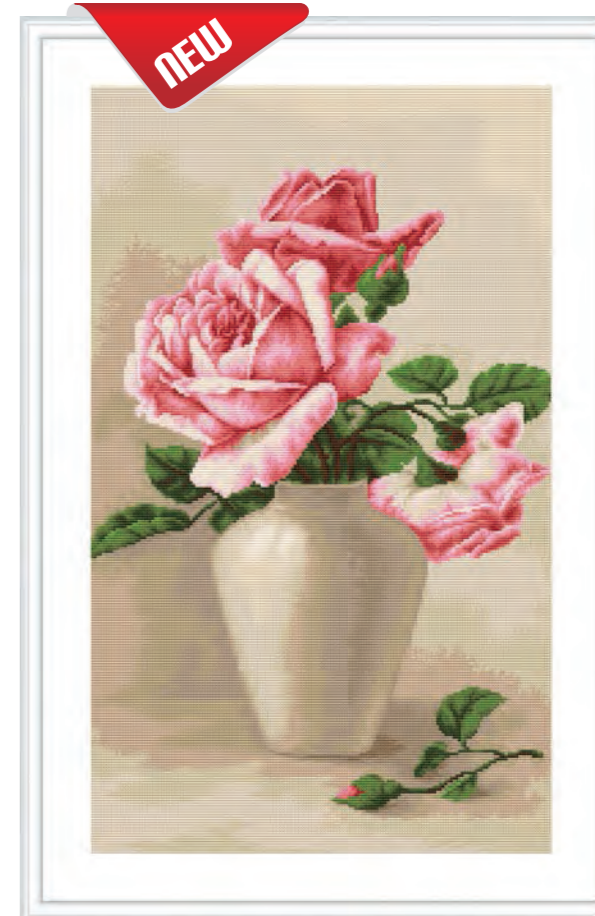

G507 • «Trandafiri roz in vază», dim. 18 x 28 cm; cul. 28
B507 • «Trandafiri roz in vază», dim. 28.5 x 44.5 cm; cul. 28