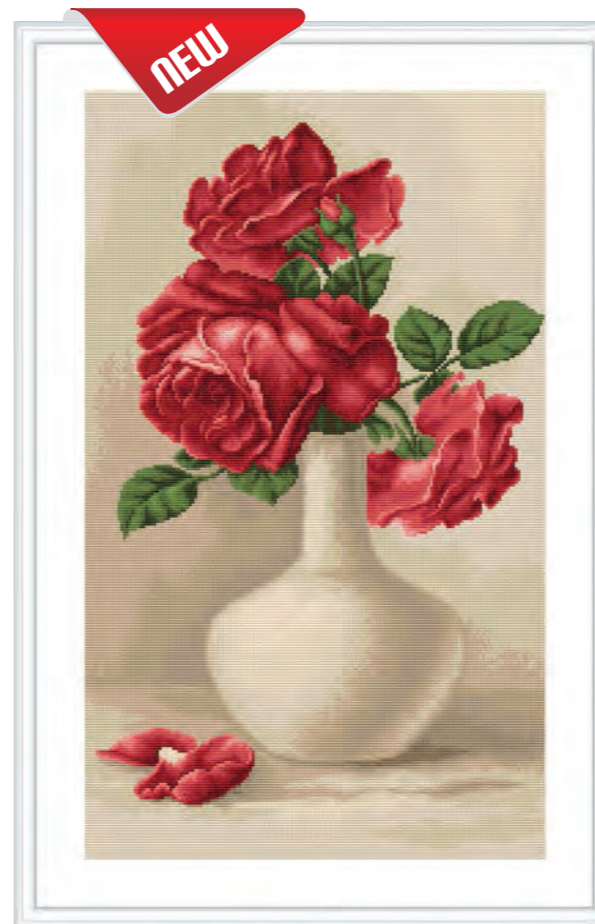

G506 • «Trandafiri roșii in vază», dim. 18 x 28 cm; cul. 27
B506 • «Trandafiri roșii in vază», dim. 28.5 x 44.5 cm; cul. 27