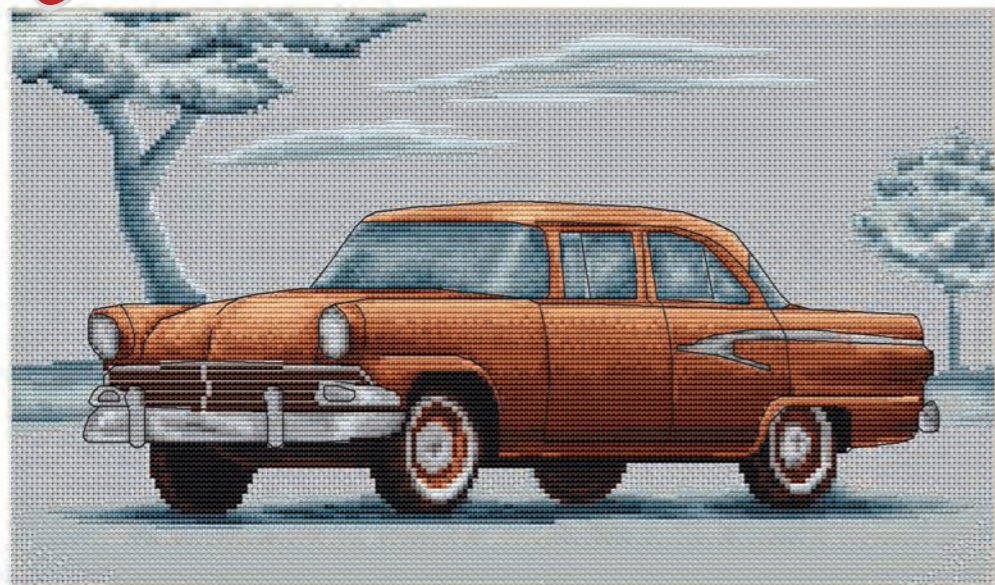

NEW

B2234 • «Retro», dim. 30,5 x 19 cm; cul. 23