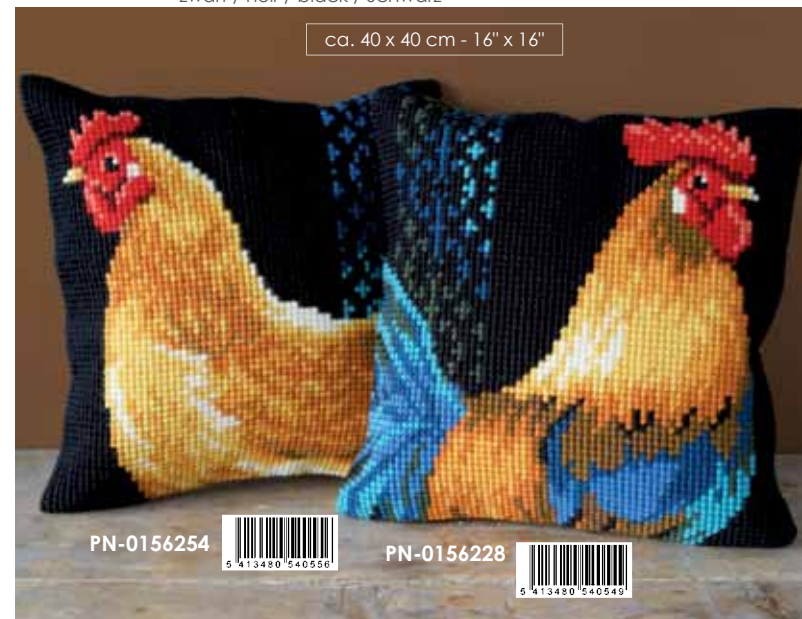

ca. 40 x 40 cm - 16" x 16"

PN-0156254

PN-0156228